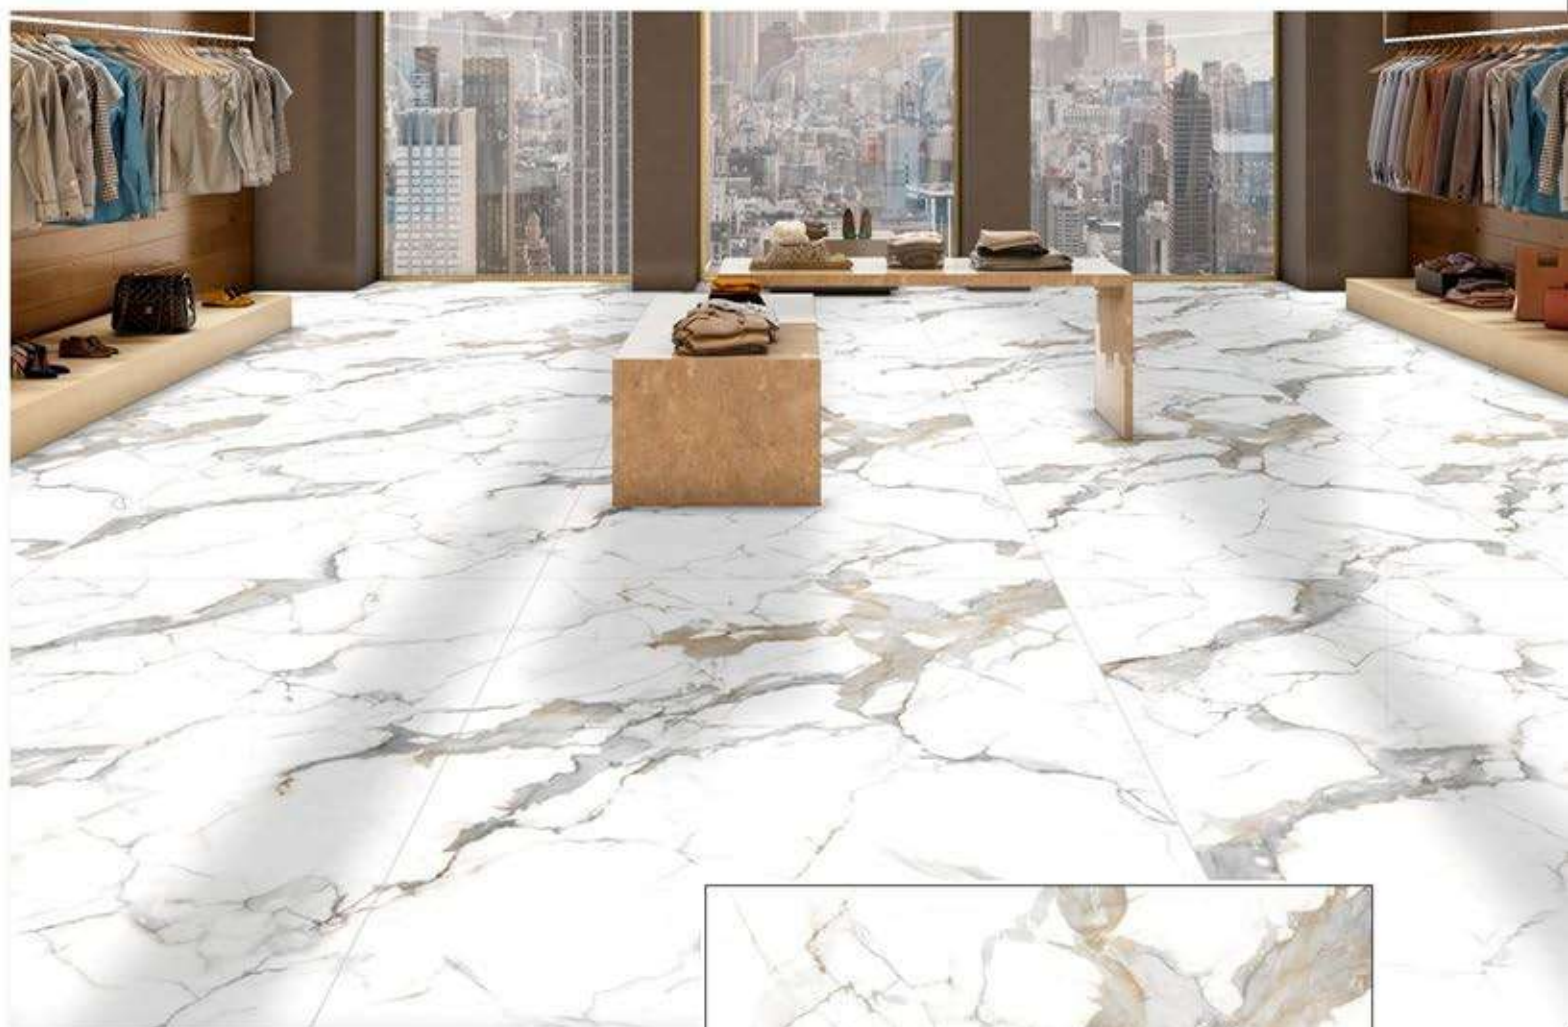

1200 x 1800 mm

FITZ IVORY

12000 x 18000

RANDOM

GLOSSY

1200 x 1800 mm

FLAIR WHITE

GLOSSY