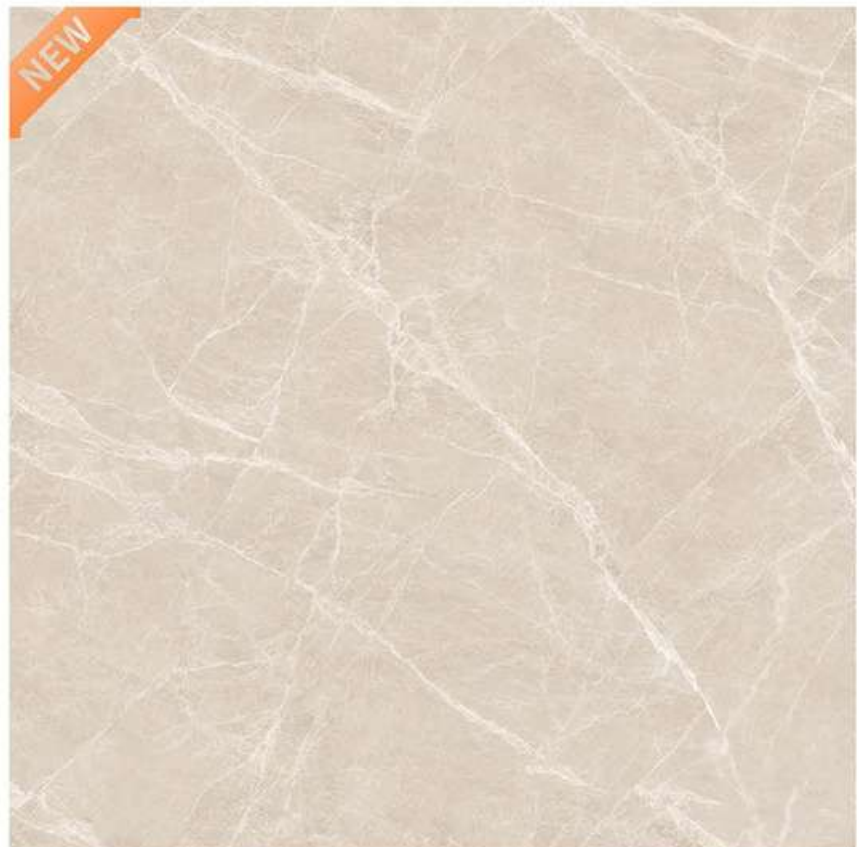

FITZ GRIS

GLOSSY

12000 x 12000

RANDOM

**FLORITY BEIGE**

**GLOSSY**

RANDOM

**FLORITY TUSK**